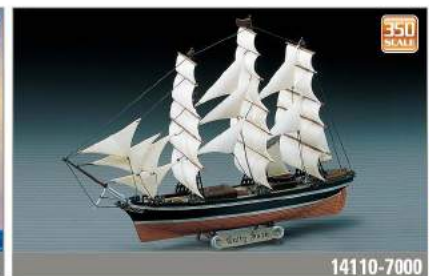

로미군선

커티삭 (小)