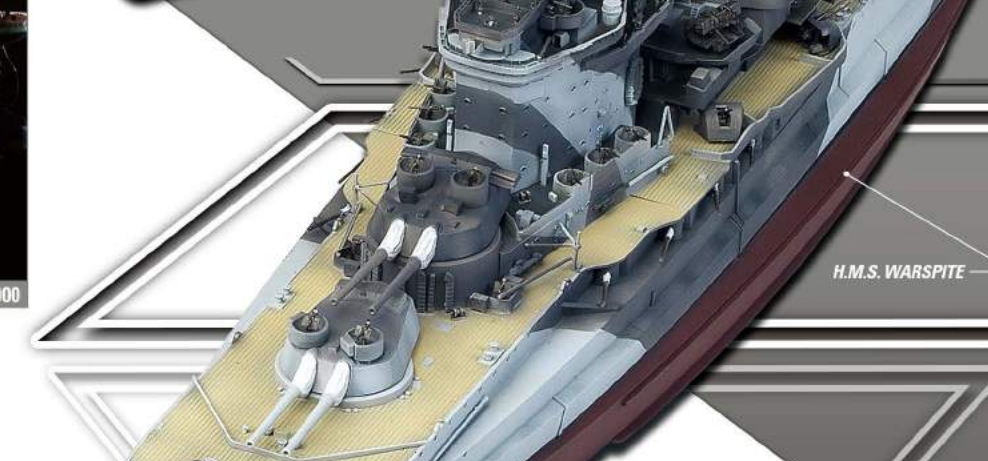

SHIP & WARSHIPS 1/72-1000 SCALE