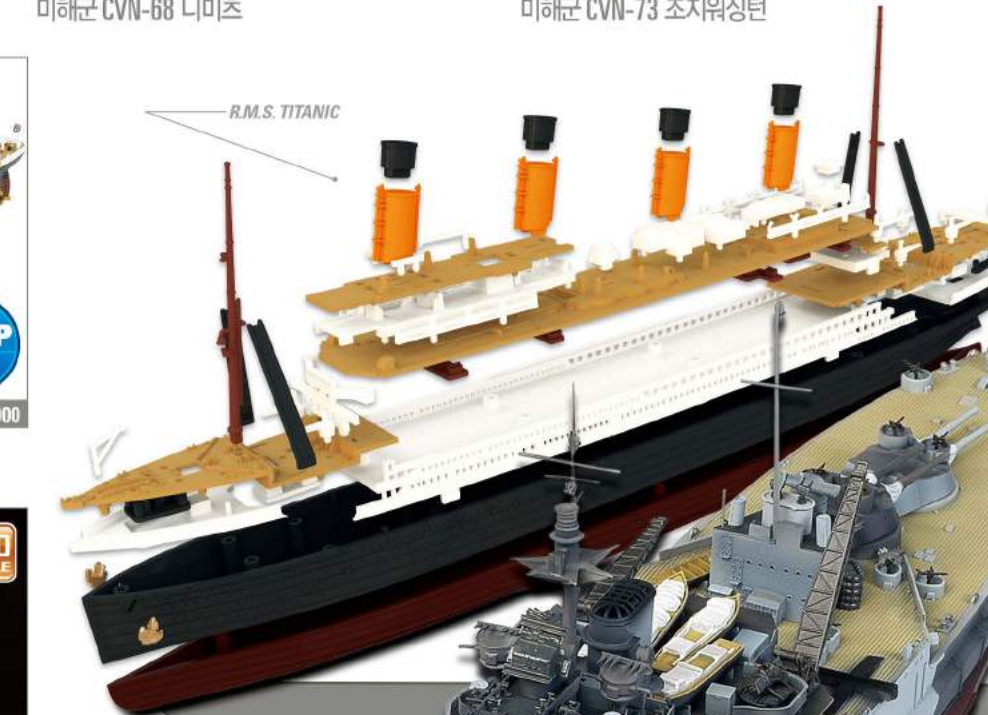

SHIP & WARSHIPS 1/72-1000 SCALE