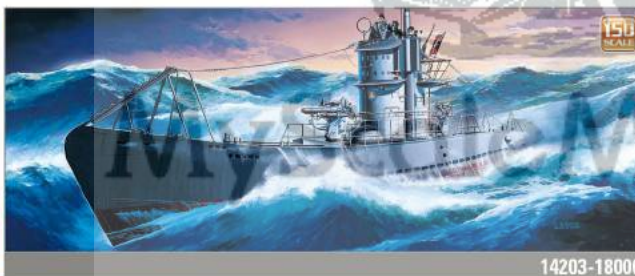

대한민국 해군 독도함 (LPH 6111)

타이타닉호

커티삭 (大)

커티삭 (小)

로미군선

독일 해군 U-보트 IX B

미해군 CVN-70 칼 빈슨

미해군 CVN-63 키티호크