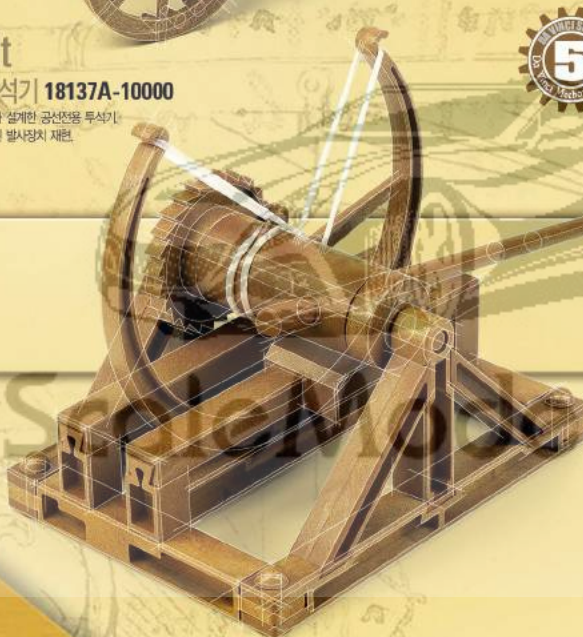

4 Catapult
다빈치 투석기 18137A-10000

레오나르도 다 빈치가 설계한 공산업을 투석기. 활형 탄석으로 구성된 발사장치 재현

coming soon

11 Flying Pendulum Clock
다빈치 시계 II 18157A-10000

레오나르도 다 빈치가 1600년에 설계된 플라잉 에스케이프먼트 타입 시계로 최후의 시간 측정 장치시계 중 하나였다.

5 Mechanical drum
다빈치 자동 드럼 18138A-10000