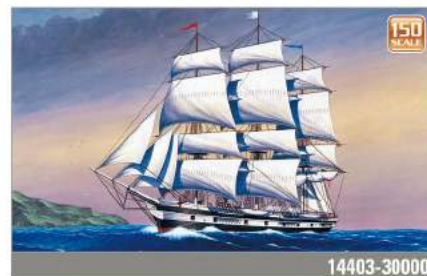

대한민국 해군 독도함 (LPH 6111)

타이타닉호

커티삭 (大)

커티삭 (小)

로미군선

독일 해군 U-보트 IX B

미해군 CVN-70 칼 빈슨

미해군 CVN-63 키티호크