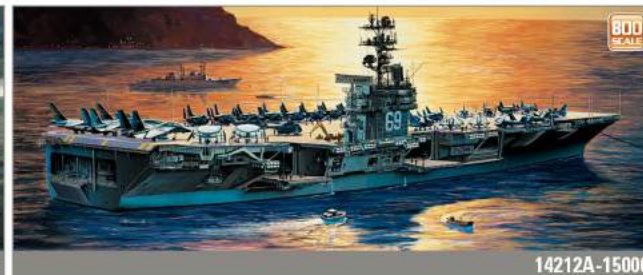

대한민국 해군 독도함 (LPH 6111)

타이타닉호

커티삭 (大)

커티삭 (小)

로미군선

독일 해군 U-보트 IX B

미해군 CVN-70 칼 빈슨

미해군 CVN-63 키티호크