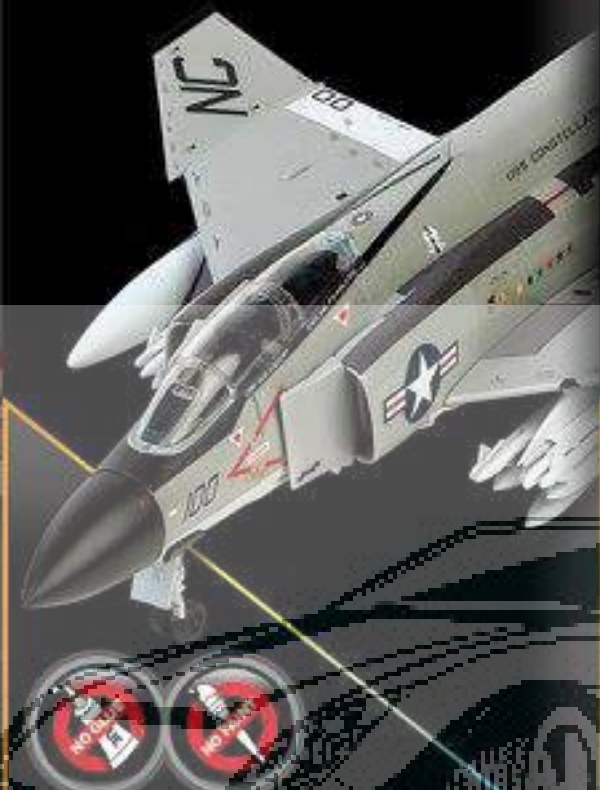

1/72 USN P-51 "SHOWTIME 700"