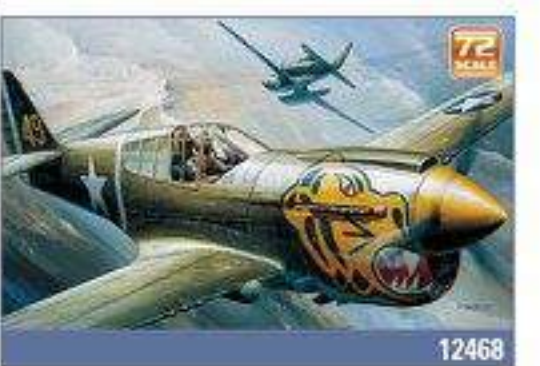

TEMPEST V

FLUGZEUGE MABSTAB 1/32 BIS 1/288

1/72 USN F-4J "SHOWTIME 100"

MESSERSCHMITT BF109G-6

P-40E

B-17F "MEMPHIS BELLE"

F-51D "KOREAN WAR" INKL. FAHRZEUG

USAF F-15C MSIP II "173rd FIGHTER WING"