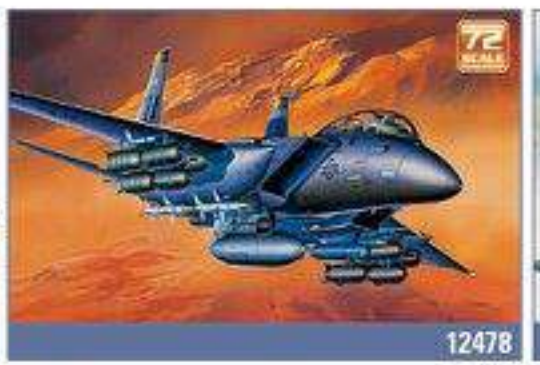

TEMPEST V

FLUGZEUGE MABSTAB 1/32 BIS 1/288

1/72 USN F-4J "SHOWTIME 100"

MESSERSCHMITT BF109G-6

P-40E

B-17F "MEMPHIS BELLE"

F-51D "KOREAN WAR" INKL. FAHRZEUG

USAF F-15C MSIP II "173rd FIGHTER WING"

USAF F-35A

F-14A

P-47D "EILEEN"

SPITFIRE MK. XIVc & TYPHOON MK.IV

P-47D & Fw190A-8

AH-64D BLOCK II "EARLY VERSION"

USN F-4J "SHOWTIME 100"

F-117A STEALTH FIGHTER/BOMBER