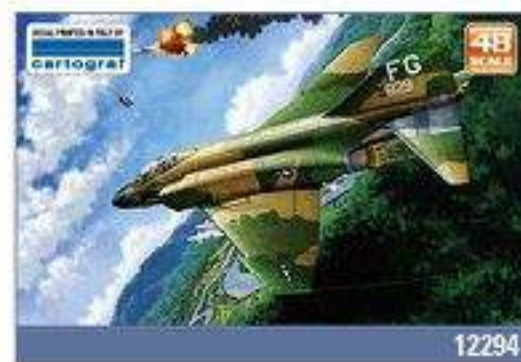

P-40M/N

TEMPEST V

1/32 F-22A

FLUGZEUGE MABSTAB 1/32 BIS 1/288

USAF F-4C "VIETNAM WAR"

USAF F-15E "SEYMOUR JOHNSON"

USAAF B-25B "DOOLITTLE RAID"

USAAF P-51B "BLUE NOSE"