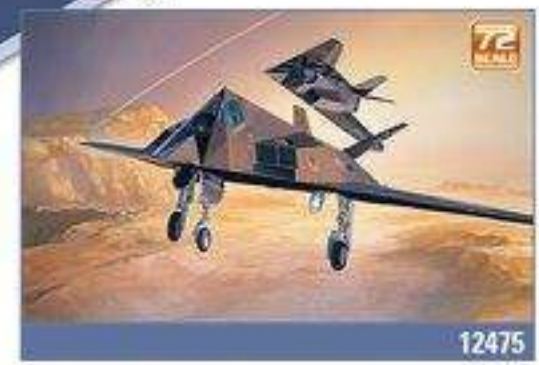

TEMPEST V

FLUGZEUGE MABSTAB 1/32 BIS 1/288

1/72 USN F-4J "SHOWTIME 100"

MESSERSCHMITT BF109G-6

P-40E

B-17F "MEMPHIS BELLE"

F-51D "KOREAN WAR" INKL. FAHRZEUG

USAF F-15C MSIP II "173rd FIGHTER WING"

USAF F-35A

F-14A

P-47D "EILEEN"

SPITFIRE MK. XIVc & TYPHOON MK.IV

P-47D & Fw190A-8

AH-64D BLOCK II "EARLY VERSION"

USN F-4J "SHOWTIME 100"

F-117A STEALTH FIGHTER/BOMBER