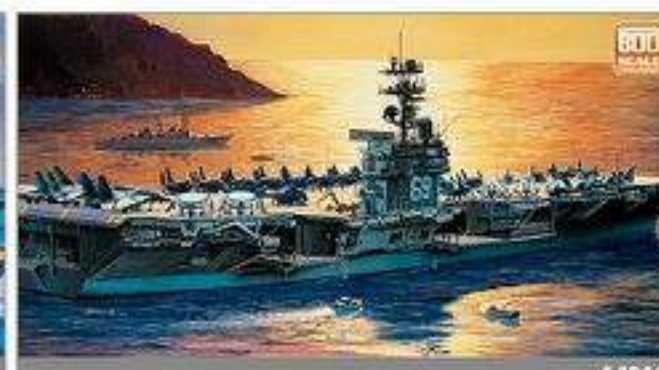

U.S.S. CVN-69 EISENHOWER