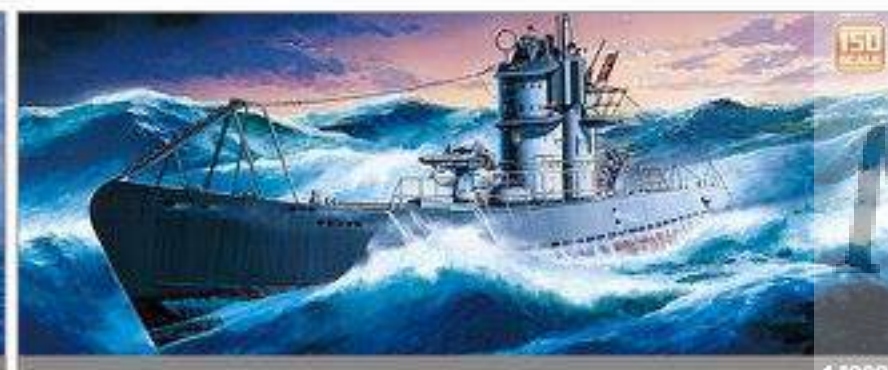

THE WHITE STAR LINE TITANIC

R.M.S. TITANIC + LED SET

ROKS DOKDO (LPH 6111)

R.M.S. TITANIC

U.S.S. INDIANAPOLIS (CA-35) & IJN I-58 W/KAITEN

U-BOOT DEUTSCHE KRIEGSMARINE TYP IX B

BISMARCK (Motorized)

USS MISSOURI BB-63