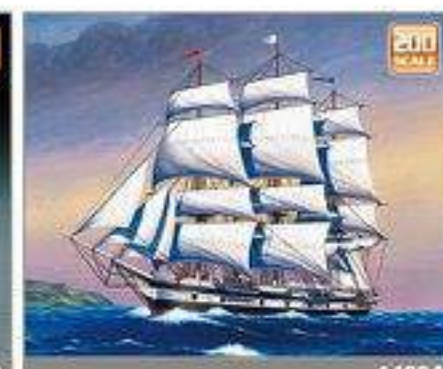

NEW BEDFORD WHALER