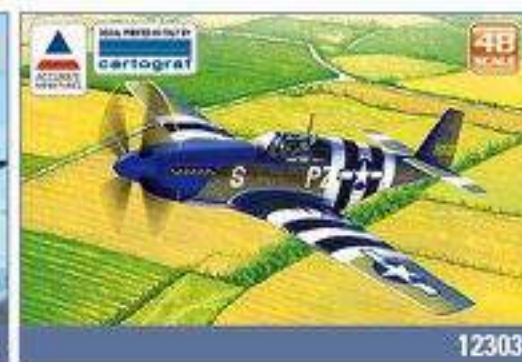

P-40M/N

TEMPEST V

1/32 F-22A

FLUGZEUGE MABSTAB 1/32 BIS 1/288

USAF F-4C "VIETNAM WAR"

USAF F-15E "SEYMOUR JOHNSON"

USAAF B-25B "DOOLITTLE RAID"

USAAF P-51B "BLUE NOSE"