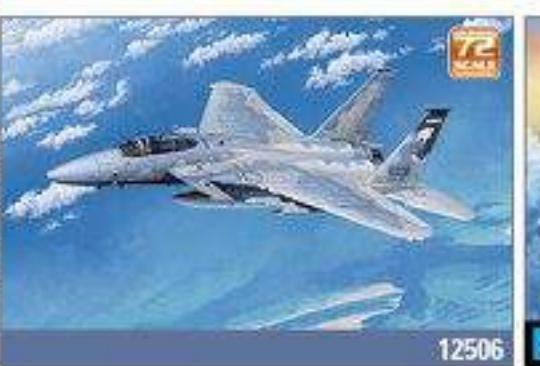

TEMPEST V

FLUGZEUGE MABSTAB 1/32 BIS 1/288

1/72 USN F-4J "SHOWTIME 100"

MESSERSCHMITT BF109G-6

P-40E

B-17F "MEMPHIS BELLE"

F-51D "KOREAN WAR" INKL. FAHRZEUG

USAF F-15C MSIP II "173rd FIGHTER WING"