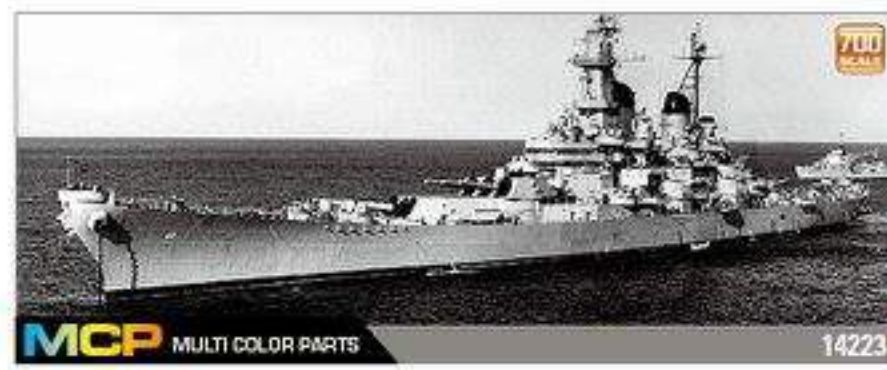

USS MISSOURI