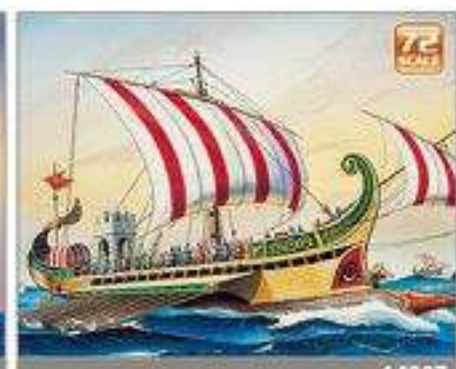

ROMAN WARSHIP CIRCA B.C. 50