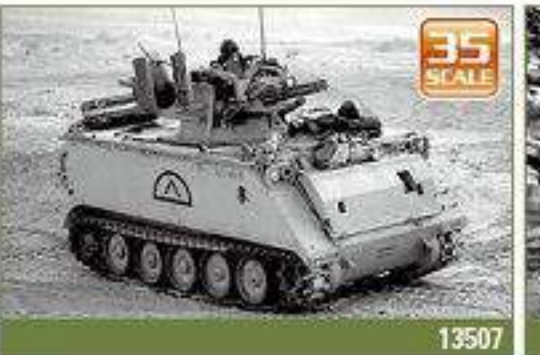

U.S. ARMY M163 VULCAN