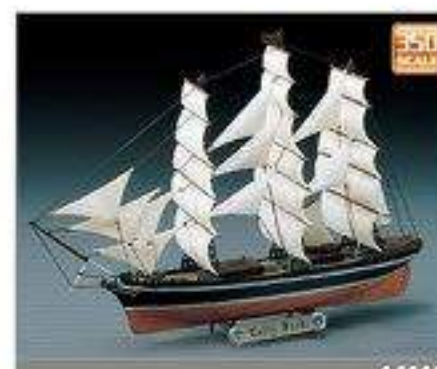

THE WHITE STAR LINE TITANIC

R.M.S. TITANIC + LED SET

ROKS DOKDO (LPH 6111)

R.M.S. TITANIC

U.S.S. INDIANAPOLIS (CA-35) & IJN I-58 W/KAITEN

U-BOOT DEUTSCHE KRIEGSMARINE TYP IX B

BISMARCK (Motorized)

USS MISSOURI BB-63