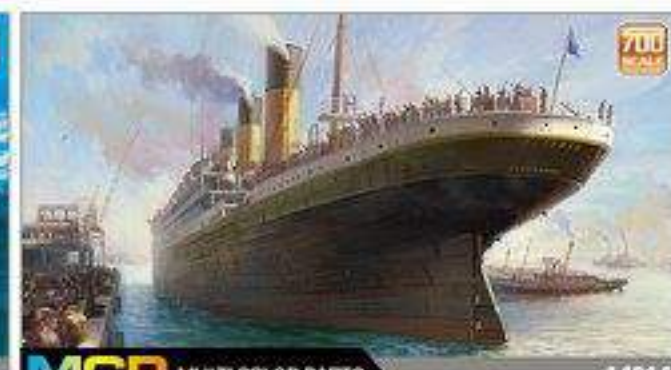

1/35 U.S. ARMY M1A2 TUSK II

1/700 USS ENTERPRISE CV-6
Das zweite Schiff der Yorktown Klasse nahm an fast allen wichtigen Seeschlachten im Pazifik teil.
Während des Angriffs auf Tokio (Doolittle Raid) übernahm die ENTERPRISE den Luftschutz des gesamten Verbandes.

MyScaleModelsCar.com

MAßSTAB
1:24 BIS 1000

USS MISSOURI

USS ENTERPRISE CV-6

new
2017

TIRPITZ (Motorized)

U.S.S. CVN-69 EISENHOWER

U.S.S. CVN-68 NIMITZ