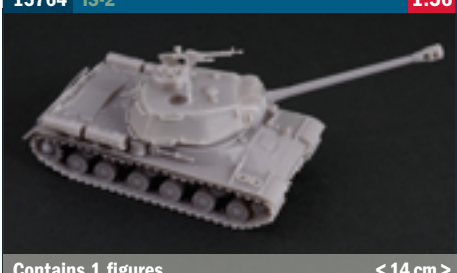

6550 508 CM "Coloniale" staff car 1:35

6551 Kangaroo 1:35

6552 Staghound Mk. I 1:35

15761 M3/M3A1 Stuart 1:56

15762 M18 Hellcat 1:56

15763 KV-1/KV-2 1:56

15764 IS-2 1:56

7404 NSU HK 101 "Kettenrad" 1:9